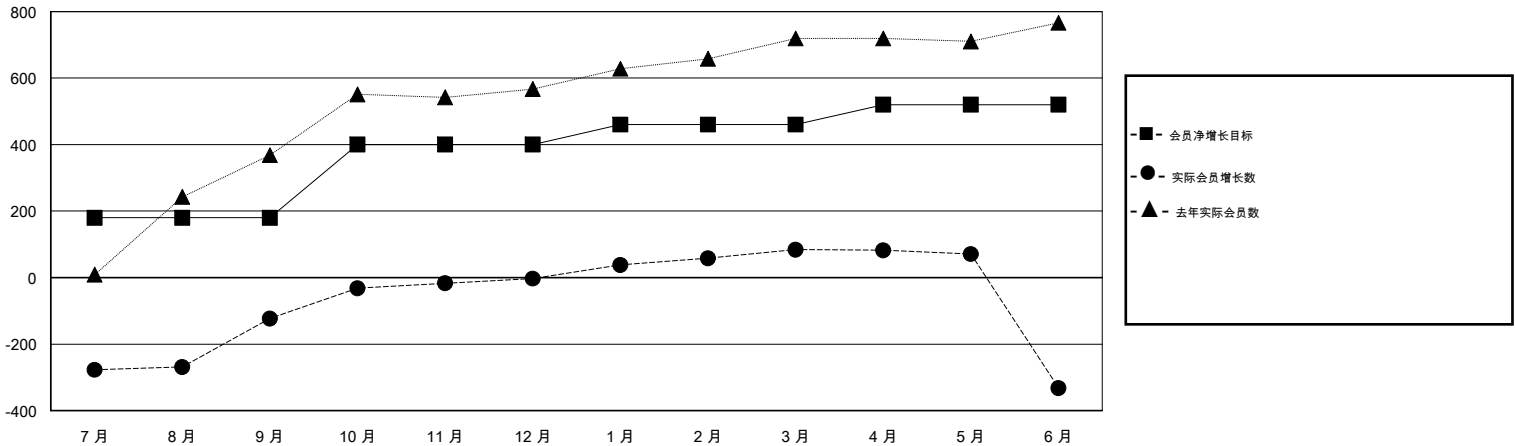

# MONTHLY MEMBERSHIP PROGRESS REPORT

District 388

Results as of: 06/30/2018

GMT: ZIYU LIN

地点 CHINA

GMT宪章区

分会			
成果 2017-2018			
季	新分会目标	新会	会员流失的分会
7月/8月/9月	0	0	0
10月/11月/12月	4	3	0
1月/2月/3月	1	1	1
4月/5月/6月	1	1	0

位会员@每位须缴			
成果 2017-2018			
季	会员净增长目标	实际会员增长数	实际退会会员 (包括转会)
7月/8月/9月	180	284	405
10月/11月/12月	220	167	36
1月/2月/3月	60	96	6
4月/5月/6月	60	38	448

目标与实际新会累积

目标和实际会员累积

已取消的分会: 1	50 CLUBS OF 53 增添1位或以上的新会员	性别分布 男 1,060 (62.24%) 女 643 (37.76%) 年度女性会员百分比目标: 38%
放弃的会员 过世 1 分会已取消 0 其他 894 总计 895	<a href="#">点击这里取得累计会员数据</a>	总计家庭单位会员数 0 支付减半会费的家庭会员 0