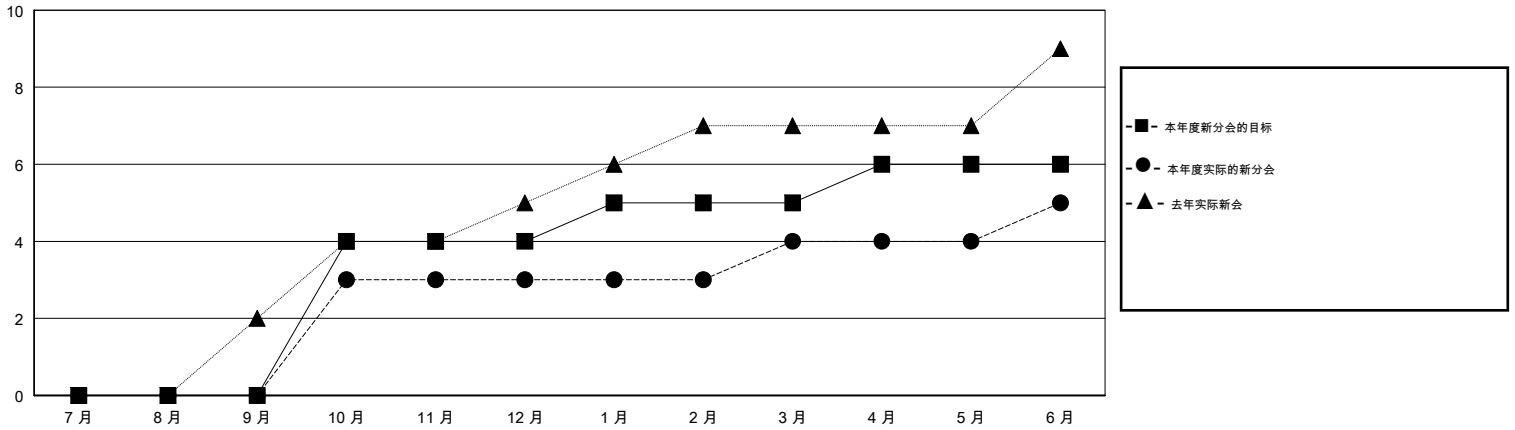

# MONTHLY MEMBERSHIP PROGRESS REPORT

District 388

Results as of: 06/30/2018

GMT: ZIYU LIN

地点 CHINA

GMT宪章区

分会			
成果 2017-2018			
季	新分会目标	新会	会员流失的分会
7月/8月/9月	0	0	0
10月/11月/12月	4	3	0
1月/2月/3月	1	1	1
4月/5月/6月	1	1	0

位会员@每位须缴			
成果 2017-2018			
季	会员净增长目标	实际会员增长数	实际退会会员 (包括转会)
7月/8月/9月	180	284	405
10月/11月/12月	220	167	36
1月/2月/3月	60	96	6
4月/5月/6月	60	38	448

目标与实际新会累积

目标和实际会员累积

已取消的分会: 1	50 CLUBS OF 53 增添1位或以上的新会员	性别分布 男 1,060 (62.24%) 女 643 (37.76%) 年度女性会员百分比目标: 38%
放弃的会员 过世 1 分会已取消 0 其他 894 总计 895	<a href="#">点击这里取得累计会员数据</a>	总计家庭单位会员数 0 支付减半会费的家庭会员 0